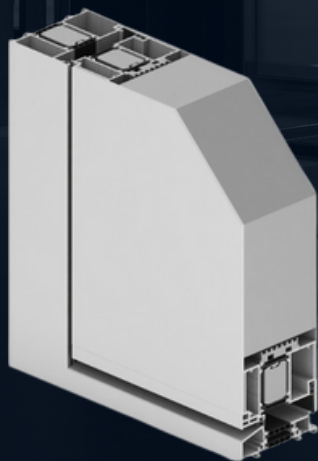

ISO minimalist slide

ISO ventilated façade

ISOPROF

SERRAMENTI

QUALITÀ • SICUREZZA • COMFORT

ISOPROF Srl
Viale Monza, 270
20128 Milano (Mi) - Italy
Tel. +39 3520213521

E-mail: info@isoprof.it
www.isoprof.it