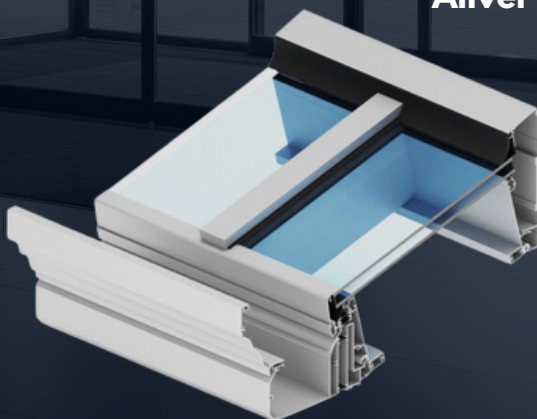

ISO premium window

ISO standard office

slide glass

ISO premium office

ISO standard slide

ISO Advanced slide

ISO premium slide

ISO Bifold

ISOPROF
SERRAMENTI

QUALITÀ • SICUREZZA • COMFORT

ISO curtail wall

ISO wintergarden

DACH

Aliver

ISO pergola

ISO door panels

ISO minimalist slide

ISO ventilated façade

ISOPROF

SERRAMENTI

QUALITÀ • SICUREZZA • COMFORT

ISOPROF Srl
Viale Monza, 270
20128 Milano (Mi) - Italy
Tel. +39 3520213521

E-mail: info@isoprof.it
www.isoprof.it