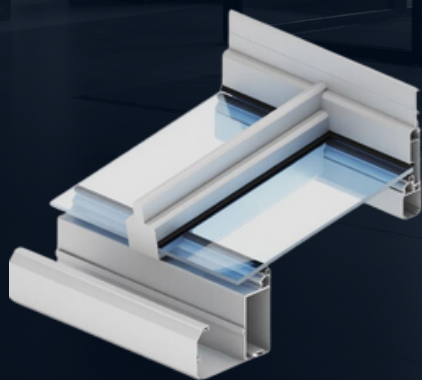

ISO premium window

ISO standard office

slide glass

ISO premium office

ISO standard slide

ISO Advanced slide

ISO premium slide

ISO Bifold

ISOPROF
SERRAMENTI

QUALITÀ • SICUREZZA • COMFORT

ISO curtail wall

ISO wintergarden

DACH

Aliver

ISO pergola

ISO door panels

ISO minimalist slide

ISO ventilated façade

ISOPROF

SERRAMENTI

QUALITÀ • SICUREZZA • COMFORT

ISOPROF Srl
Viale Monza, 270
20128 Milano (Mi) - Italy
Tel. +39 3520213521

E-mail: info@isoprof.it
www.isoprof.it